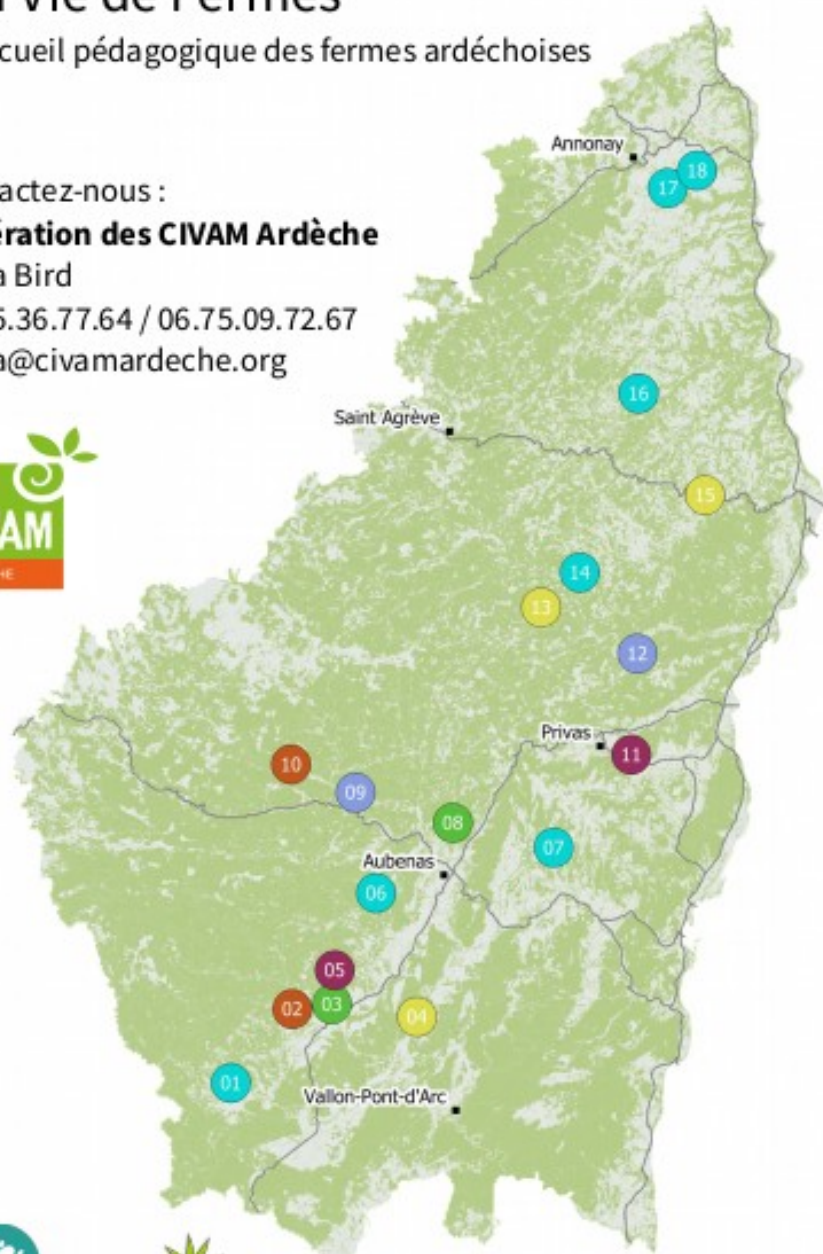

En Vie de Fermes

L'accueil pédagogique des fermes ardéchoises

Contactez-nous :

Fédération des CIVAM Ardèche

Alicia Bird

04.75.36.77.64 / 06.75.09.72.67

alicia@civamardeche.org

Sources : CIVAM 07, Openstreetmap, 2019

<p>01 La Plaine de Verlégumes Yoann Tinchant Fruits, légumes et poules pondeuses <i>Chambonas</i></p>	<p>02 Élevage du Serre Laurent et Sylvain Balmelle Chèvres <i>Ribes</i></p>
<p>03 Domaine de Mercoire Maël et Jehan Royé Fruits et légumes <i>Rosières</i></p>	<p>04 Miellerie Les Aires Cyril Arnaud Miel et produits de la ruche <i>Chauzon</i></p>
<p>05 Domaine du Grangeon Christophe Reynouard Vignes et raisin <i>Rosières</i></p>	<p>06 L'Art des Champs Alban Saunier Plantes sèches, châtaignes, olives <i>Chazeaux</i></p>
<p>07 La Ferme de Claut Vanessa et Alexandre Perrier Vaches et brebis <i>Saint Gineys-en-Coiron</i></p>	<p>08 Graines à Papilles Sandrine France Légumes et fleurs de variétés anciennes <i>Saint Julien-du-Serre</i></p>
<p>09 Simples et Sauvages Plantes aromatiques et médicinales <i>Chirols</i></p>	<p>10 La Ferme du Clos de Bonnaud Magali et Benoît Gascoin Chèvres <i>Montpezat-sous-Bazon</i></p>
<p>11 Domaine des Accoles Florence et Olivier Leriche Vignes et raisins <i>Alissas</i></p>	<p>12 BUSAB Jean-Michel Ré Plantes aromatiques et médicinales <i>Saint Vincent de Durfort</i></p>
<p>13 Miel du Vivarais Vincent Canova Miel et produits de la ruche <i>Glurias</i></p>	<p>14 La Pimprenelle Pourpre Laurianne Vaujany Miel, poules, petits fruits, plantes sèches <i>Saint Apollinaire de Rias</i></p>
<p>15 GAECA Tire d'Aile Barbara et Franck Béraud-Lami Miel et produits de la ruche <i>Alboussière</i></p>	<p>16 La Ferme des Genêts Jonathan Vilién Châtaignes et petits fruits <i>Arlebosc</i></p>
<p>17 Ferme Perrier Myriam Perrier Vaches et cochons <i>Vernosc-lès-Annonay</i></p>	<p>18 La Ferme du Village Maud Dameron Chèvres, vaches, chevaux <i>Saint Cyr</i></p>